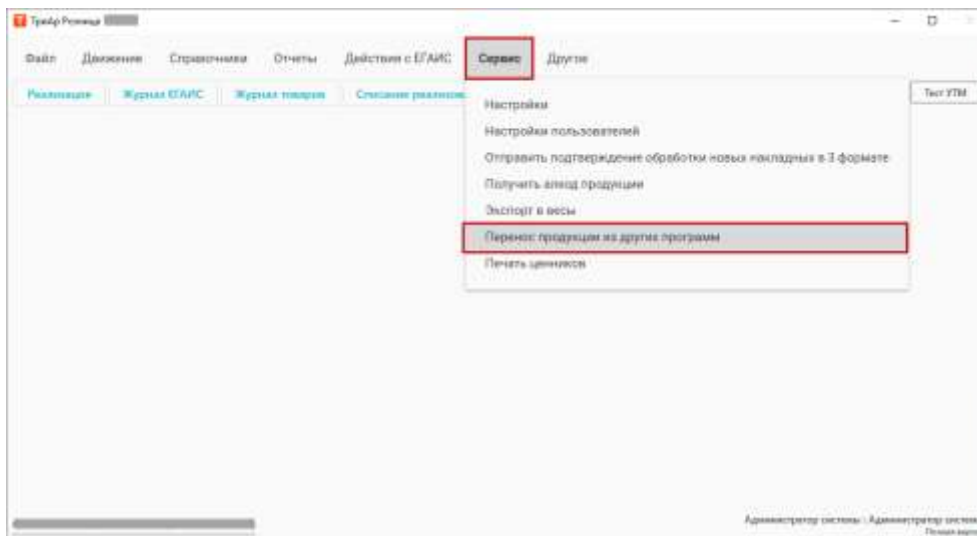

## Перенос продукции из других программ

Для переноса продукции из других программ воспользуйтесь пунктом меню «Сервис => Перенос продукции из других программ»

Откроется окно с настройками загрузки, где Вы выбираете файл, из которого следует загрузить продукцию, а также решаете, заменять ли данные существующих товаров и цены на них.