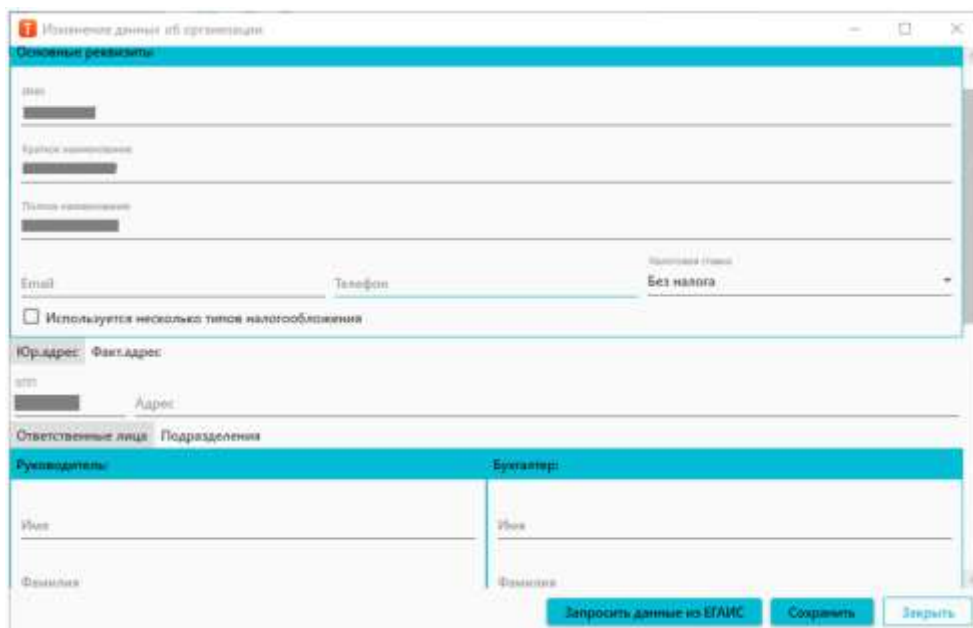

## Данные об организации

Данный справочник содержит информацию об организации

В справочнике «Данные об организации» проводится авторизация в ЭДО и ГИС МТ (системе маркировки)

- Для добавления новой организации, необходимо нажать +

- При нажатии на данную кнопку, отправляется запрос данных с ЕГАИС

- Сохранение настроек

- Закрытие окна настроек