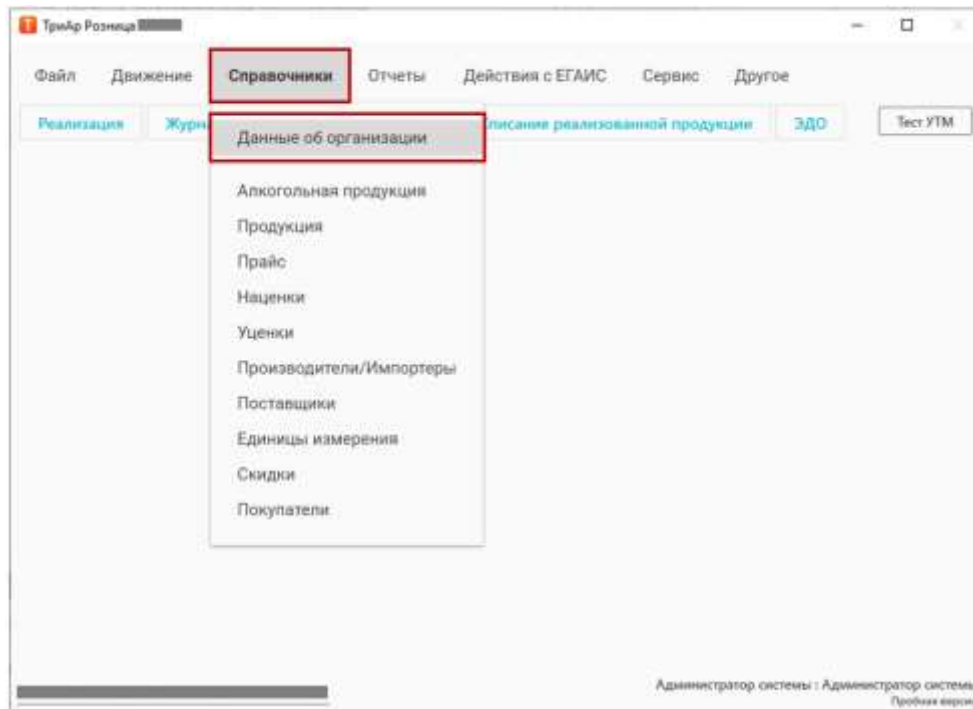

## Данные об организации

Данный справочник содержит информацию об организации

В справочнике «Данные об организации» проводится авторизация в ЭДО и ГИС МТ (системе маркировки)

- Для добавления новой организации, необходимо нажать +

- При нажатии на данную кнопку, отправляется запрос данных с ЕГАИС

- Сохранение настроек

- Закрытие окна настроек