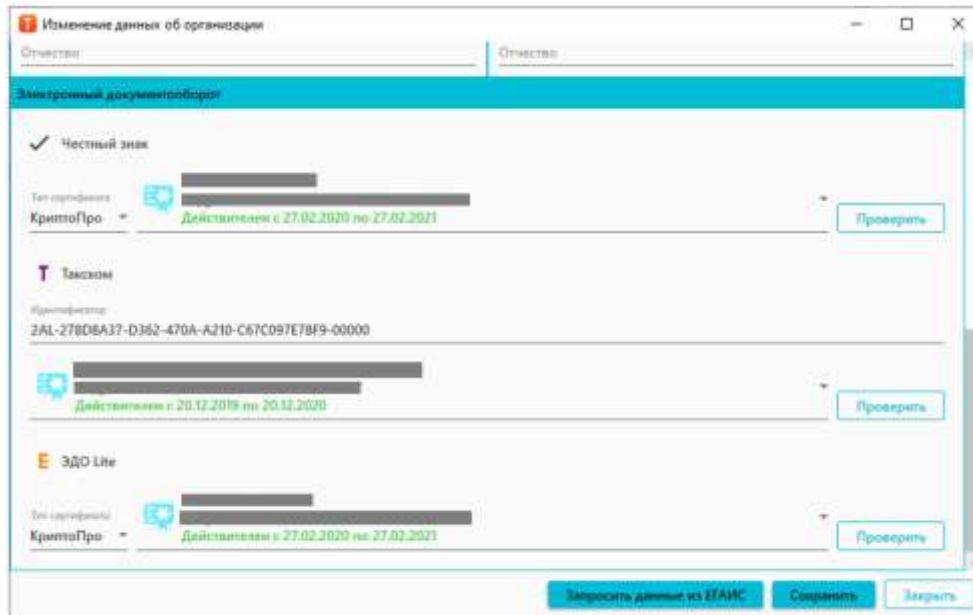

## Данные об организации

Данный справочник содержит информацию об организации

В справочнике «Данные об организации» проводится авторизация в ЭДО и ГИС МТ (системе маркировки)

- Для добавления новой организации, необходимо нажать +

- При нажатии на данную кнопку, отправляется запрос данных с ЕГАИС

- Сохранение настроек

- Закрытие окна настроек