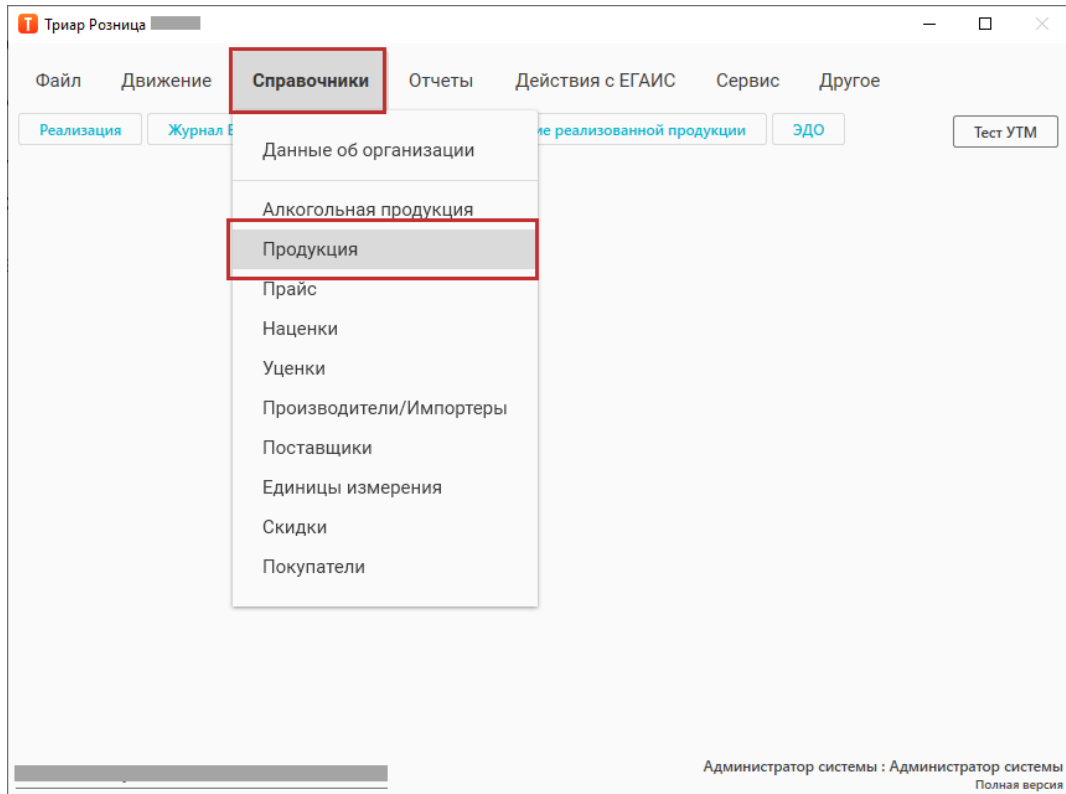

Добавление маркированной продукции в программу «ТриАР-Розница»

Перейдите в справочник «Продукция»:

Откроется справочник «Каталог продукции»:

Добавление товарной группы по маркированной продукции:

В поле «Группы» нажмите на кнопку «+» (Добавить группу):