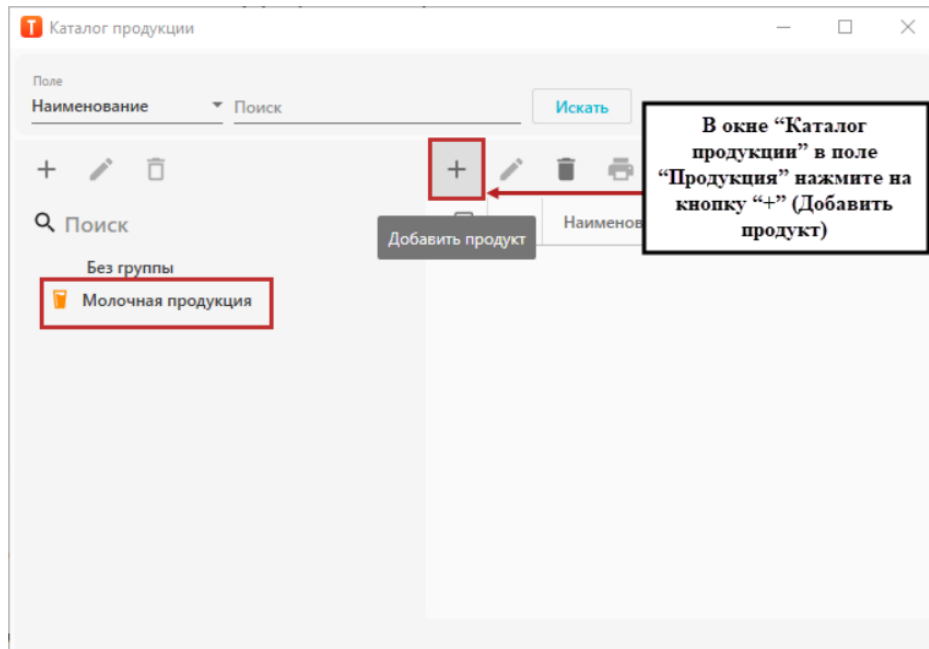

Добавление номенклатуры по выбранной товарной группе (добавление маркированной продукции):

В окне «Каталог продукции» выберите товарную группу и в поле «Продукция» нажмите на кнопку «+» (Добавить продукт):