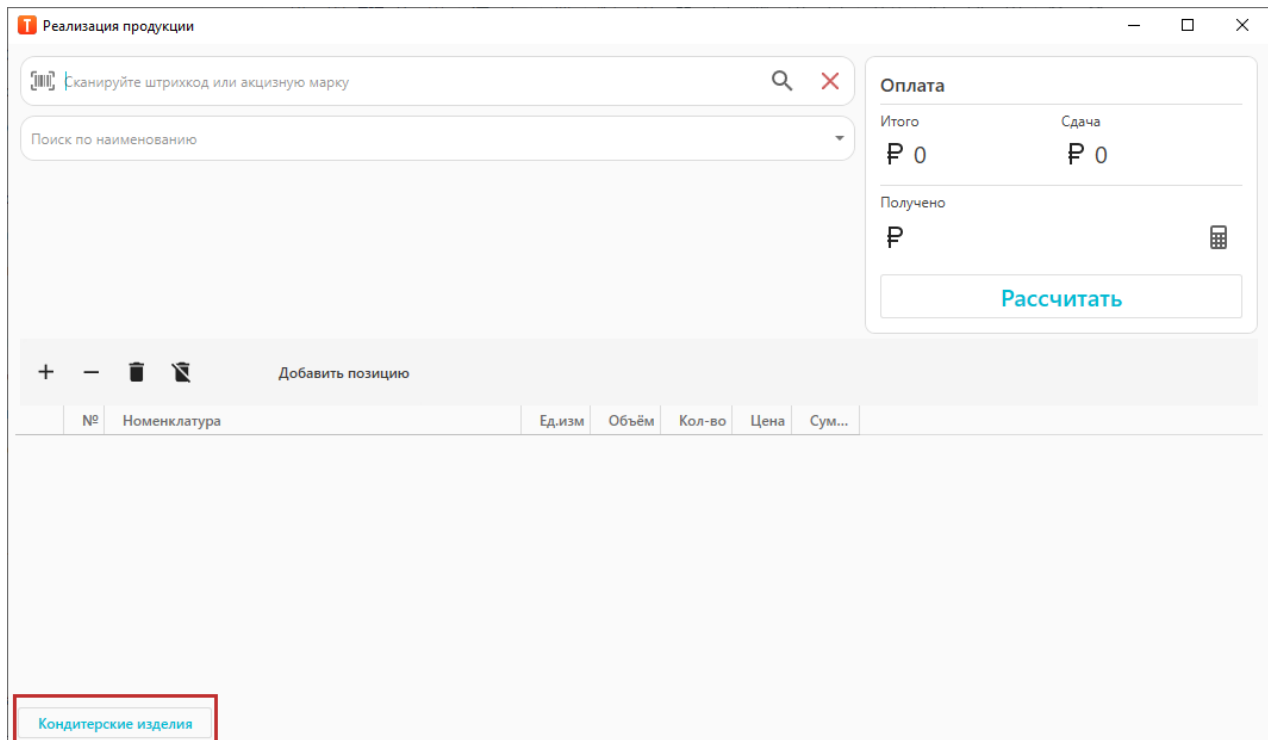

В данном меню выберите «**Добавить в быстрый доступ**»:

Продукция, отмеченная «Быстрым доступом», будет помечена следующим образом:

И в окне «Реализация», внизу окна, будет отображаться соответствующая кнопка:

Добавление быстрого доступа по выбранной продукции

Для добавления быстрого доступа в справочнике «Продукция» выберите **необходимую группу/подгруппу продукции** и в поле «Продукция» по **необходимой позиции нажмите ПКМ (правой клавишей мыши)**: