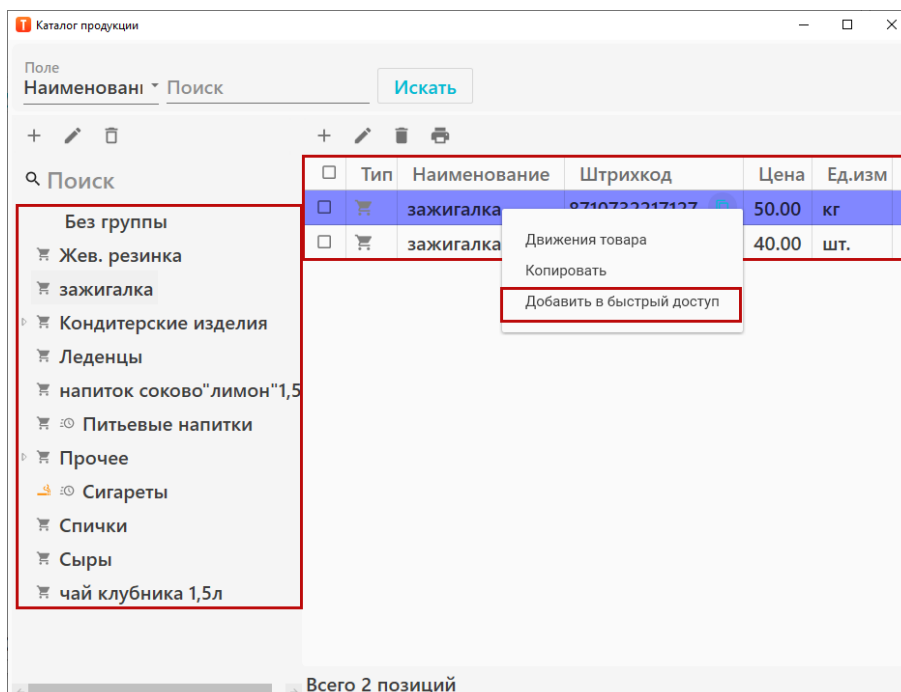

Во всплывающем меню выберите «Добавить в быстрый доступ»: