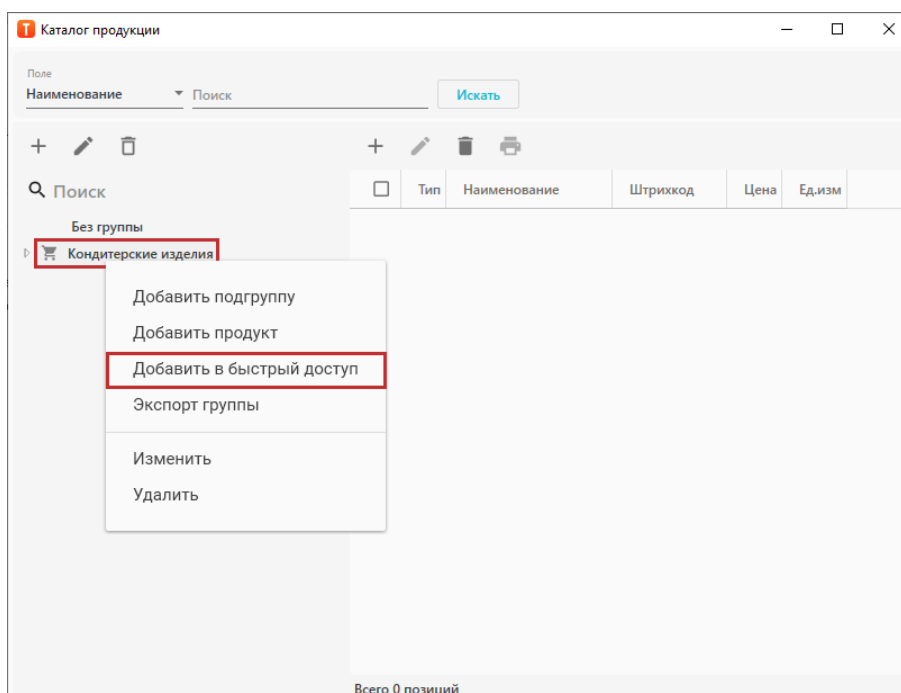

В данном меню выберите «**Добавить в быстрый доступ**»: