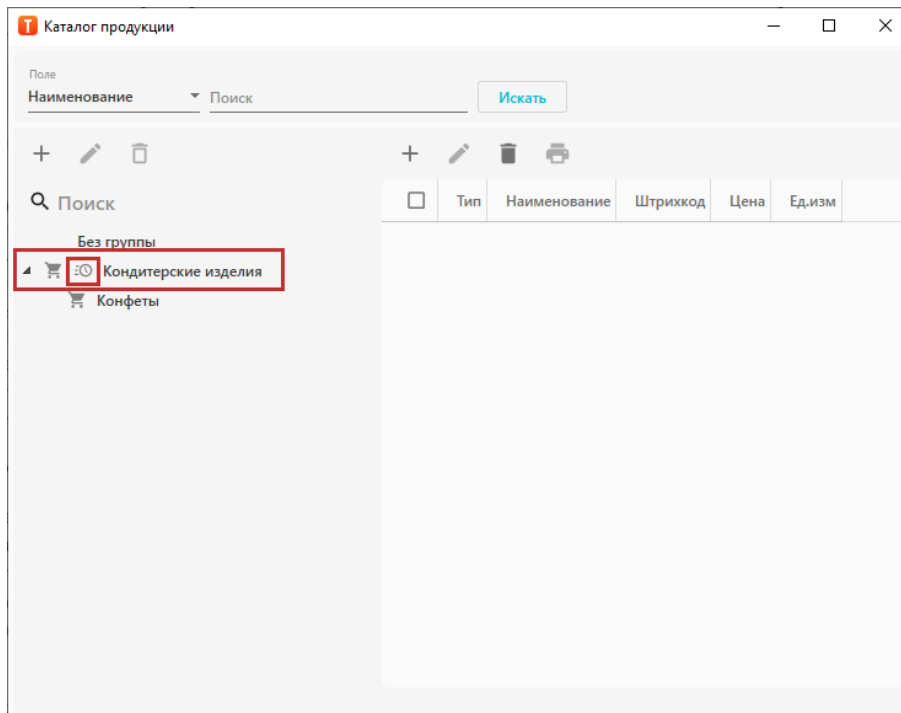

Настройка быстрого доступа в окне «Реализация»

Быстрый доступ — это группы или продукция в группе, которая будет отображаться в окне «Реализация» в поле для быстрого выбора. Быстрый доступ в основном необходим на ту продукцию, у которой нет штрих-кода или его ввод затруднителен.

Добавление быстрого доступа по группе продукции.

Для добавления быстрого доступа в справочнике «Продукция» выберите **необходимую группу продукции** и **нажмите правую клавишу мыши**, должно выйти **контекстное меню**:

В данном меню выберите «**Добавить в быстрый доступ**»:

Продукция, отмеченная «Быстрым доступом», будет помечена следующим образом:

И в окне «Реализация», внизу окна, будет отображаться соответствующая кнопка: