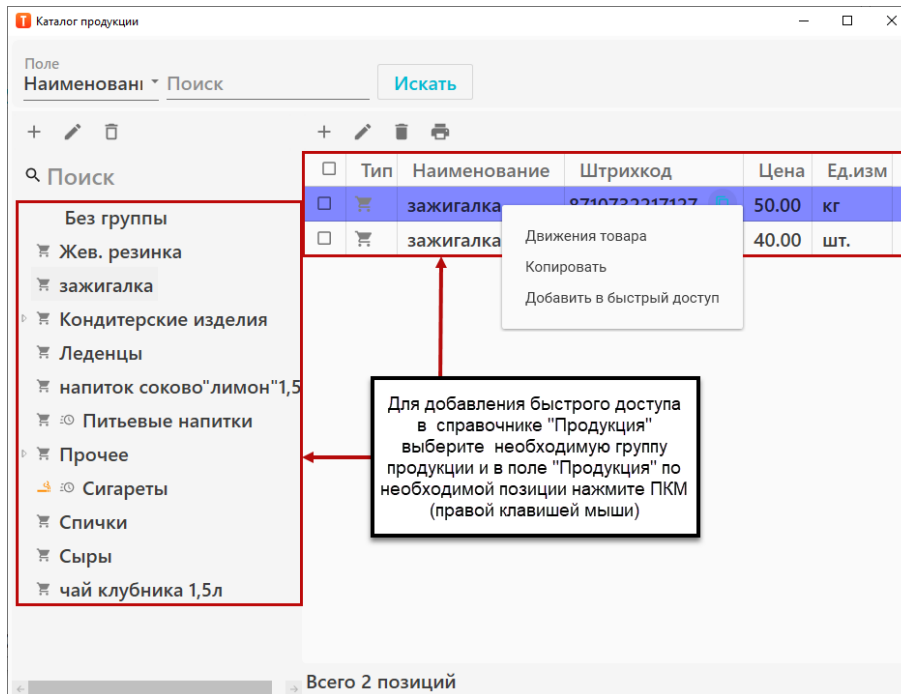

Настройка быстрого доступа в окне «Реализация»

Быстрый доступ — это группы или продукция в группе, которая будет отображаться в окне «Реализация» в поле для быстрого выбора. Быстрый доступ в основном необходим на ту продукцию, у которой нет штрих-кода или его ввод затруднителен.

Добавление быстрого доступа по группе продукции.

Для добавления быстрого доступа в справочнике «Продукция» выберите **необходимую группу продукции** и **нажмите правую клавишу мыши**, должно выйти **контекстное меню**:

В данном меню выберите «**Добавить в быстрый доступ**»:

Продукция, отмеченная «Быстрым доступом», будет помечена следующим образом:

И в окне «Реализация», внизу окна, будет отображаться соответствующая кнопка:

Добавление быстрого доступа по выбранной продукции

Для добавления быстрого доступа в справочнике «Продукция» выберите **необходимую группу/подгруппу продукции** и в поле «Продукция» по **необходимой позиции нажмите ПКМ (правой клавишей мыши)**: