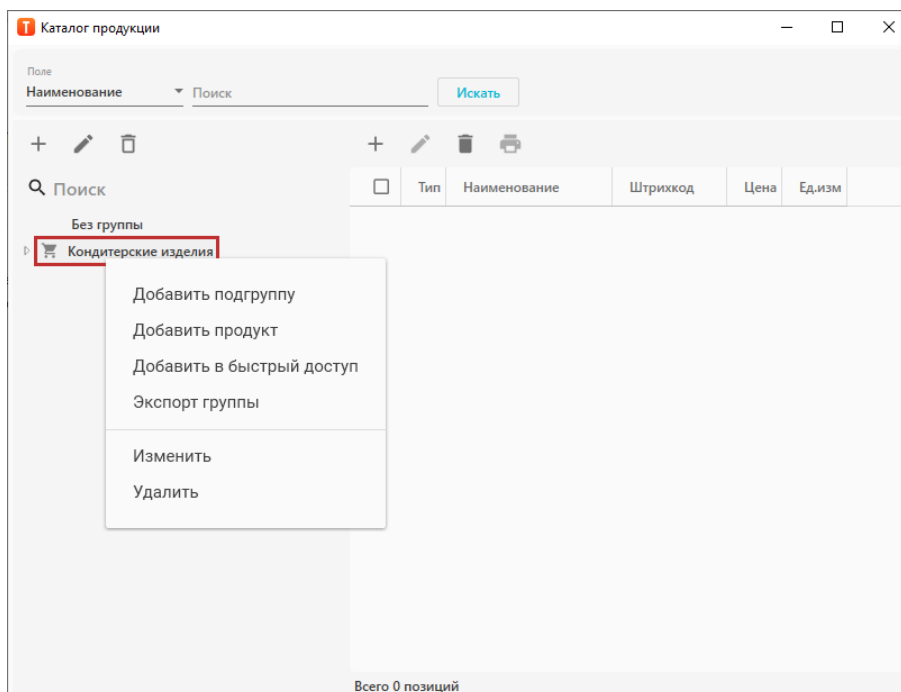

Настройка быстрого доступа в окне «Реализация»

Быстрый доступ — это группы или продукция в группе, которая будет отображаться в окне «Реализация» в поле для быстрого выбора. Быстрый доступ в основном необходим на ту продукцию, у которой нет штрих-кода или его ввод затруднителен.

Добавление быстрого доступа по группе продукции.

Для добавления быстрого доступа в справочнике «Продукция» выберите **необходимую группу продукции** и **нажмите правую клавишу мыши**, должно выйти **контекстное меню**: