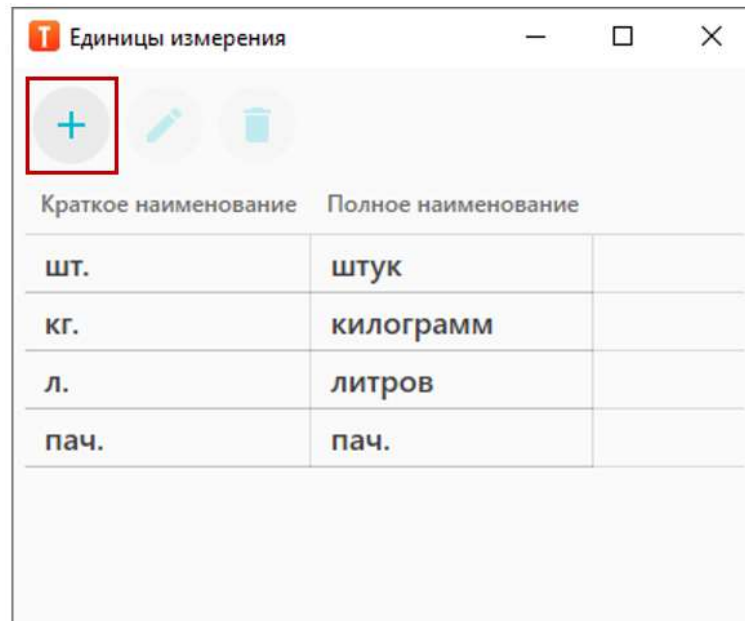

измерения: штуки, килограммы, литры заданы по умолчанию и не могут быть удалены

Добавление единицы измерения

Для того чтобы добавить новую единицу измерения выберите (Добавить)

Заполните данные в окне «Добавление единицы измерения»

Краткое наименование

Полное наименование

☐ Дробная единица

OK Cancel

Краткое наименование

- Краткое наименование

Полное наименование

- Полное наименование

☐ Дробная единица

- Если будут использоваться дробные значения, мы рекомендуем установить этот флажок