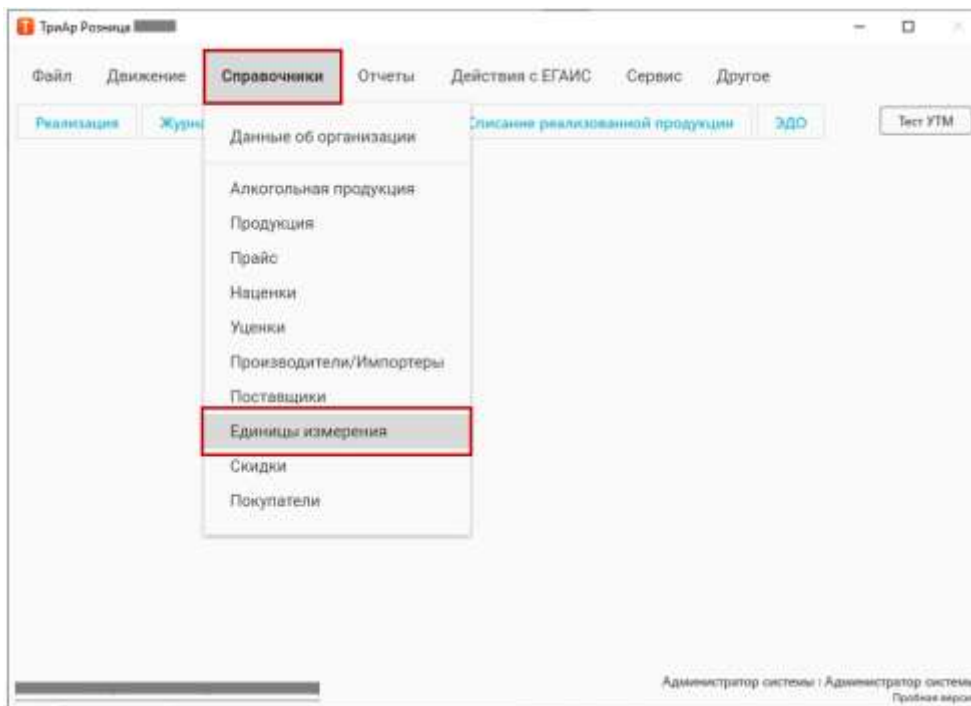

Единицы измерения

В данном справочники можно посмотреть и добавить единицы измерения

- Добавить новую единицу измерения

- Редактировать единицу измерения. Позволяет редактировать единицы измерения, созданные пользователем. Единицы измерения: штуки, килограммы, литры заданы по умолчанию и не могут быть изменены

- Удалить единицу измерения. Позволяет удалить единицы измерения, созданные пользователем. Единицы

измерения: штуки, килограммы, литры заданы по умолчанию и не могут быть удалены

Добавление единицы измерения