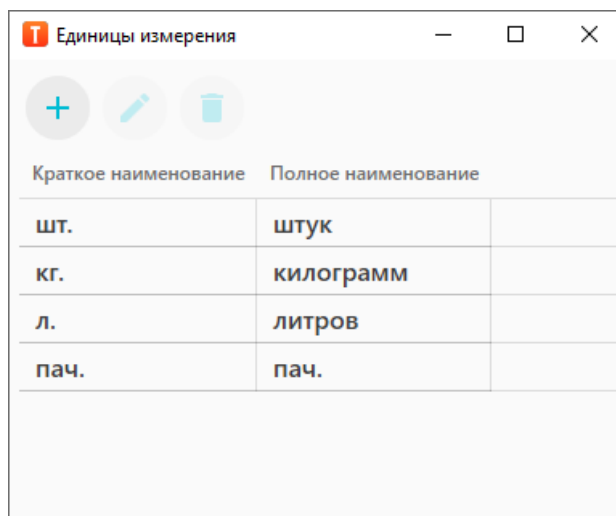

Единицы измерения

В данном справочники можно посмотреть и добавить единицы измерения

- Добавить новую единицу измерения

- Редактировать единицу измерения. Позволяет редактировать единицы измерения, созданные пользователем. Единицы измерения: штуки, килограммы, литры заданы по умолчанию и не могут быть изменены

- Удалить единицу измерения. Позволяет удалить единицы измерения, созданные пользователем. Единицы

измерения: штуки, килограммы, литры заданы по умолчанию и не могут быть удалены

Добавление единицы измерения