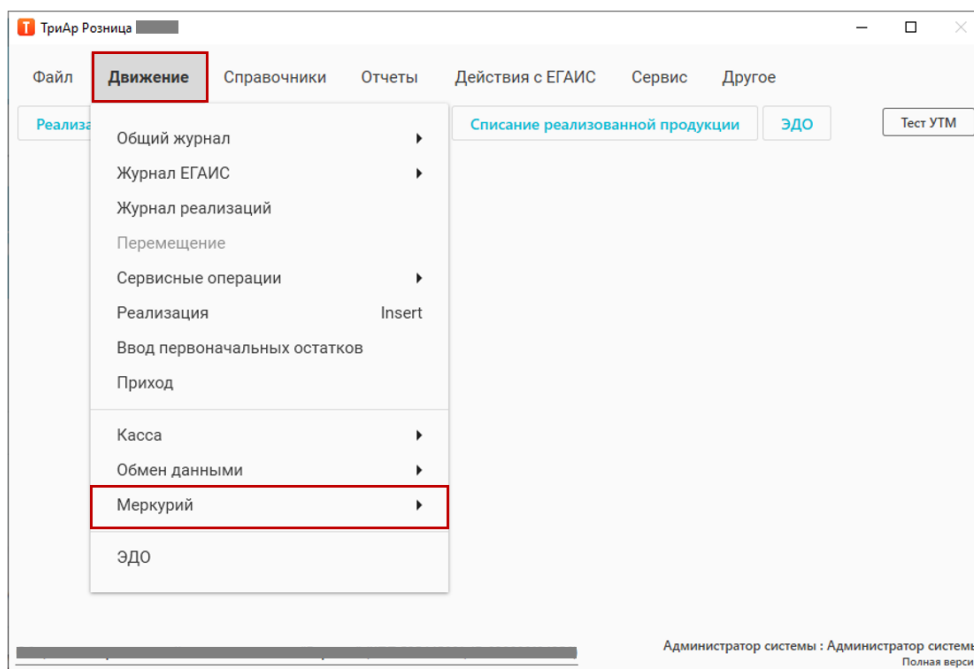

Меркурий

В данном меню можно гасить ВСД через ФГИС Меркурий. При переходе в меню **Движение** → **Меркурий** → **Журнал ФГИС-Меркурий**

Открывается окно «Журнал эВСД меркурий»:

Синхронизация

- Синхронизация с личным кабинетом ФГИС Меркурий

Обновить

- Обновление окна

Площадка

- Выбрать площадку с личного кабинета ФГИС Меркурий

Статус документа

- Статус документа

Дата оформления

- Дата оформления ВСД