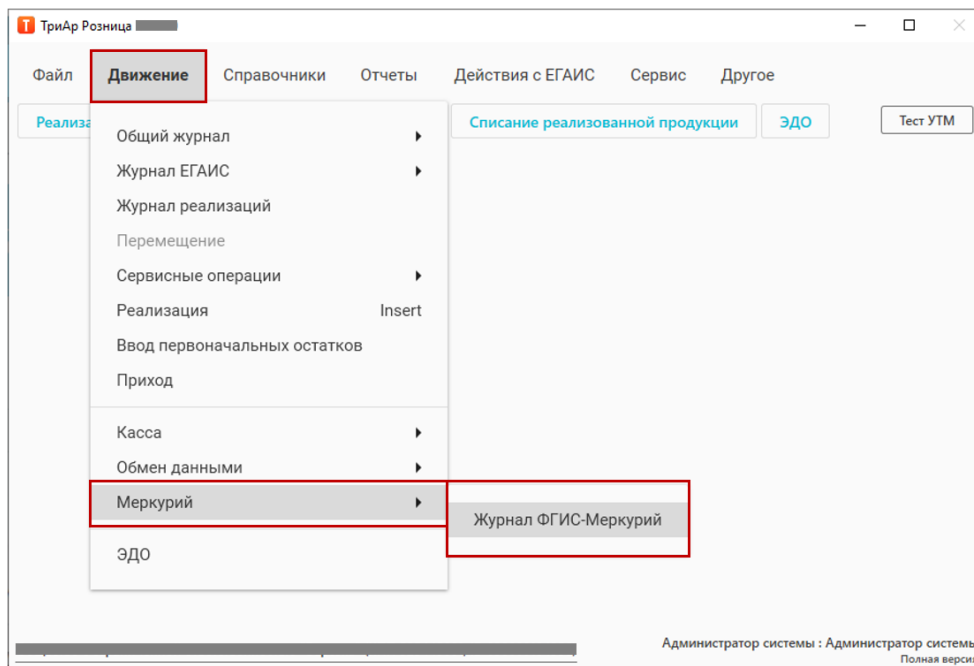

Меркурий

В данном меню можно гасить ВСД через ФГИС Меркурий. При переходе в меню **Движение** → **Меркурий** → **Журнал ФГИС-Меркурий**

Открывается окно «Журнал эВСД меркурий»:

Синхронизация

- Синхронизация с личным кабинетом ФГИС Меркурий

Обновить

- Обновление окна

Площадка

- Выбрать площадку с личного кабинета ФГИС Меркурий

Статус документа

- Статус документа

Дата оформления

- Дата оформления ВСД